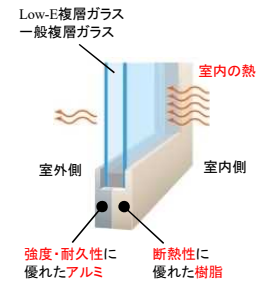

「いってきます」から「ただいま」の間に工事完了

あっという間のリフォームが可能な「カバー工法」なら、「いってきます」から「ただいま」の間に工事が完了します。

Rechent リシェント

リクシルなら勝手口も簡単リフォーム
工事の時間は「いってきます！」から「ただいま！」まで

H型 横格子 ホワイト

Color Variation

シャイングレー	オータムブラウン	ブラック	ホワイト	ブロンズ
シャイングレー	オータムブラウン	ブラック	ホワイト	オータムブラウン ※

※内観はオータムブラウン色となります。

**断熱仕様と採風機能で
住まいの節電貢献。**

ECO ぐっと快適に！
節電

断熱

樹脂とアルミのハイブリッド構造で、断熱性能が大きく向上。

採風

業界初のフラットスライド構造を採用！高い気密性、操作性、デザイン性を実現。

**もしもの時の
安心機能を備えました。**

SECURITY ぱっちり、安心！
防犯性UP

破られにくい「2ロック」で、ピッキング対策も万全。

リシェントは2ロックを標準装備。ピッキングなどによる「施錠開け」対策に効果的です。
※シリンダーレス/付が選べます。

破られにくい「防犯合わせガラス」(選択品)

全デザイン2枚のガラスの間に特殊中間膜を挟み込んだ「防犯合わせガラス」をご用意。耐貫通性に優れているため、破壊されにくく、「ガラス破り」対策に効果的です。紫外線もほぼ100%カットされます。

ガラス破り対策に有効な「セキュリティサムターン」(選択品)

室内側についているサムターンを簡単に外すことができます。万が一ガラスを割られてもサムターンがないため、鍵が開けられない構造です。

こじ破りに強い、**デッドボルト**。

鎌付デッドボルトは、鎌がフックの役目となり、抜けにくい構造で、こじ破りに対する抵抗力を高めています。

※商品の色は印刷の特性上、実物とは多少異なる場合がありますのでご了承ください。160717