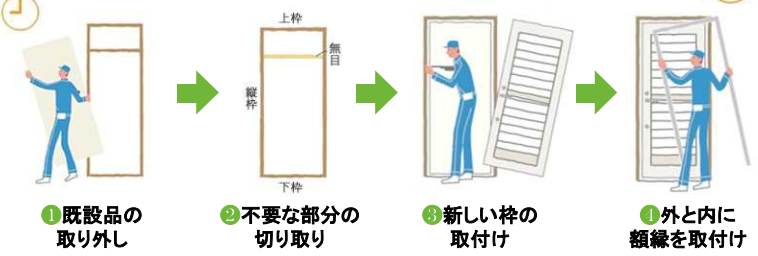

DESIGN より明るく爽やかに!
デザイン

キッチンリフォームと一緒に勝手ロドアもリフォーム。日差しが届く風通しの良い、明るく爽やかに快適なキッチンに。

断熱仕様だから冬場の勝手口からの冷気をシャットアウト！ドアも一緒にかえて新しいキッチンの印象も快適性もグンとアップしたわ。

これまでの土間納まりに加え、フロア納まりも対応可能に！

SPEED ぱっと、手早く！
スピード施工

その日のうちに生まれ変わります！

「いってきます」から「ただいま」の間に工事完了

あっという間のリフォームが可能な「カバー工法」なら、「いってきます」から「ただいま」の間に工事が完了します。

Rechent リシェント

リクシルなら勝手口も簡単リフォーム
工事の時間は「いってきます！」から「ただいま！」まで

H型 横格子 ホワイト

Color Variation

シャイングレー	オータムブラウン	ブラック	ホワイト	ブロンズ
シャイングレー	オータムブラウン	ブラック	ホワイト	オータムブラウン ※

※内観はオータムブラウン色となります。

**断熱仕様と採風機能で
住まいの節電貢献。**

ECO ぐっと快適に！
節電

断熱

樹脂とアルミのハイブリッド構造で、断熱性能が大きく向上。

採風

業界初のフラットスライド構造を採用！高い気密性、操作性、デザイン性を実現。

**もしもの時の
安心機能を備えました。**

ガラス破り対策に有効な「セキュリティサムターン」(選択品)

室内側についているサムターンを簡単に外すことができます。万が一ガラスを割られてもサムターンがないため、鍵が開けられない構造です。

こじ破りに強い、**デッドボルト**。

鎌付デッドボルトは、鎌がフックの役目となり、抜けにくい構造で、こじ破りに対する抵抗力を高めています。

※商品の色は印刷の特性上、実物とは多少異なる場合がありますのでご了承ください。160717